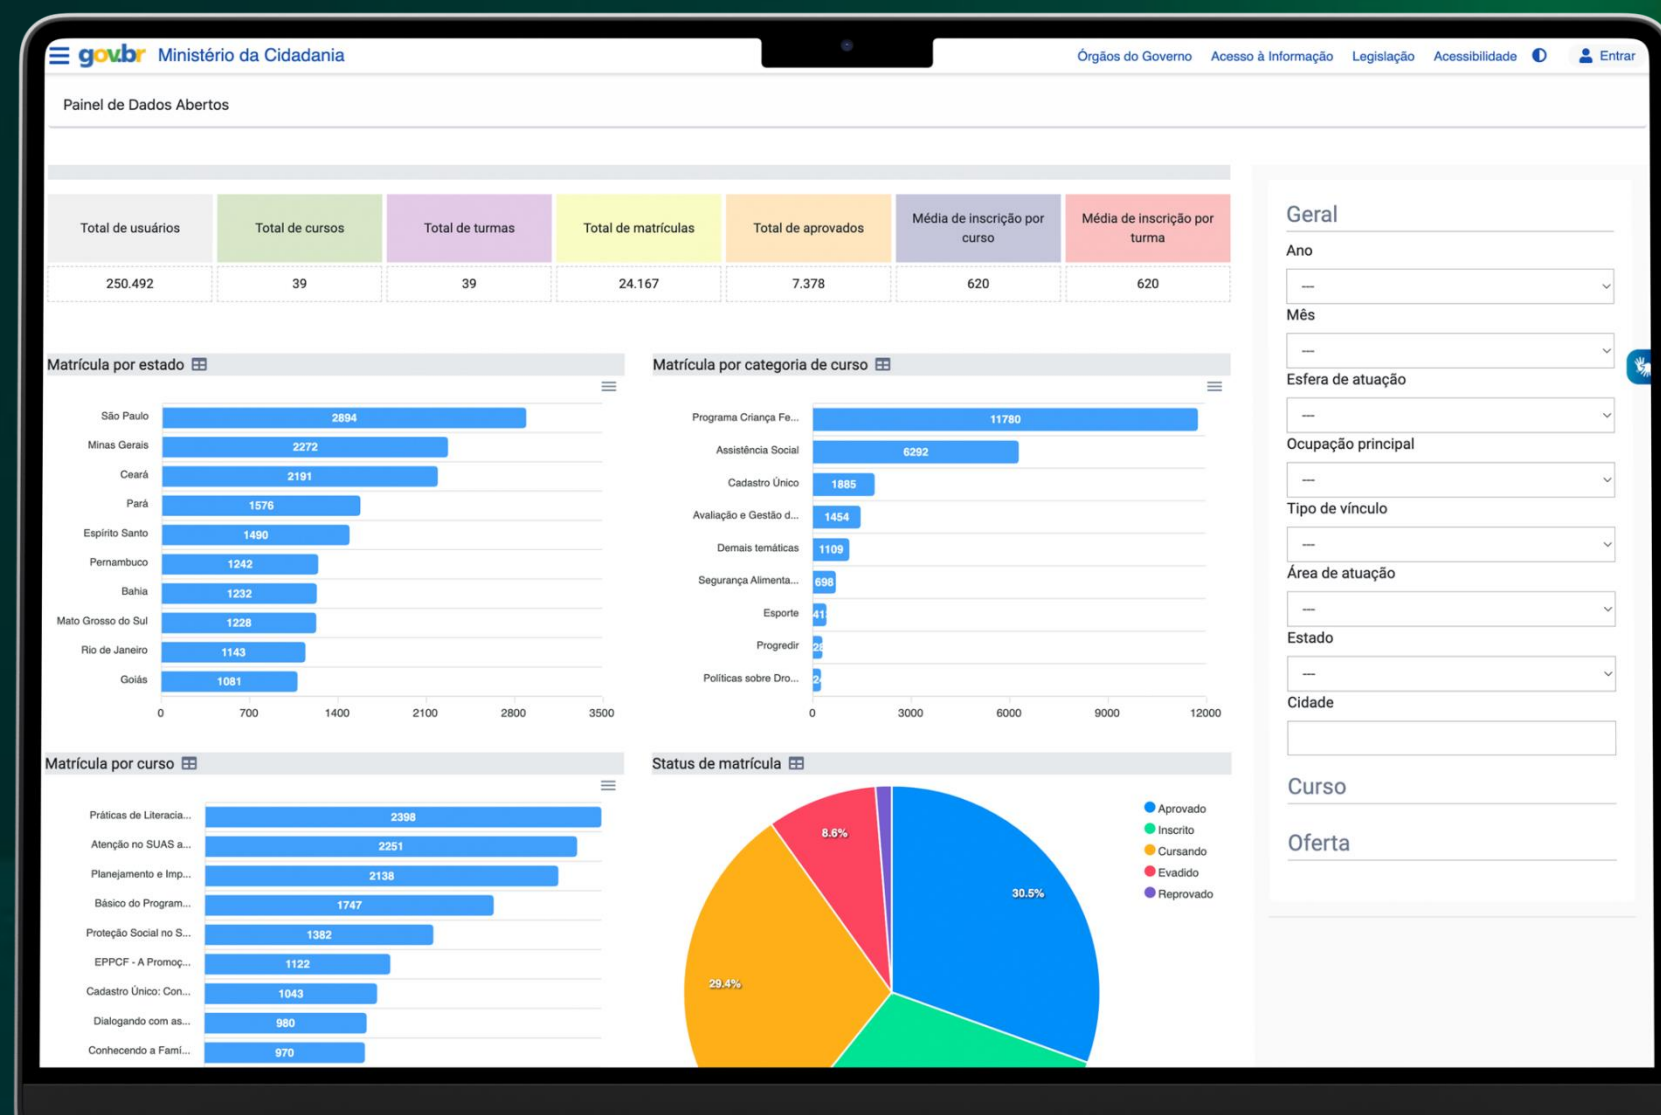

# Portal Capacitação Cidadania

- Computador e Mobile
- 47 cursos e 12 REDs

## ● Painel de Dados Abertos