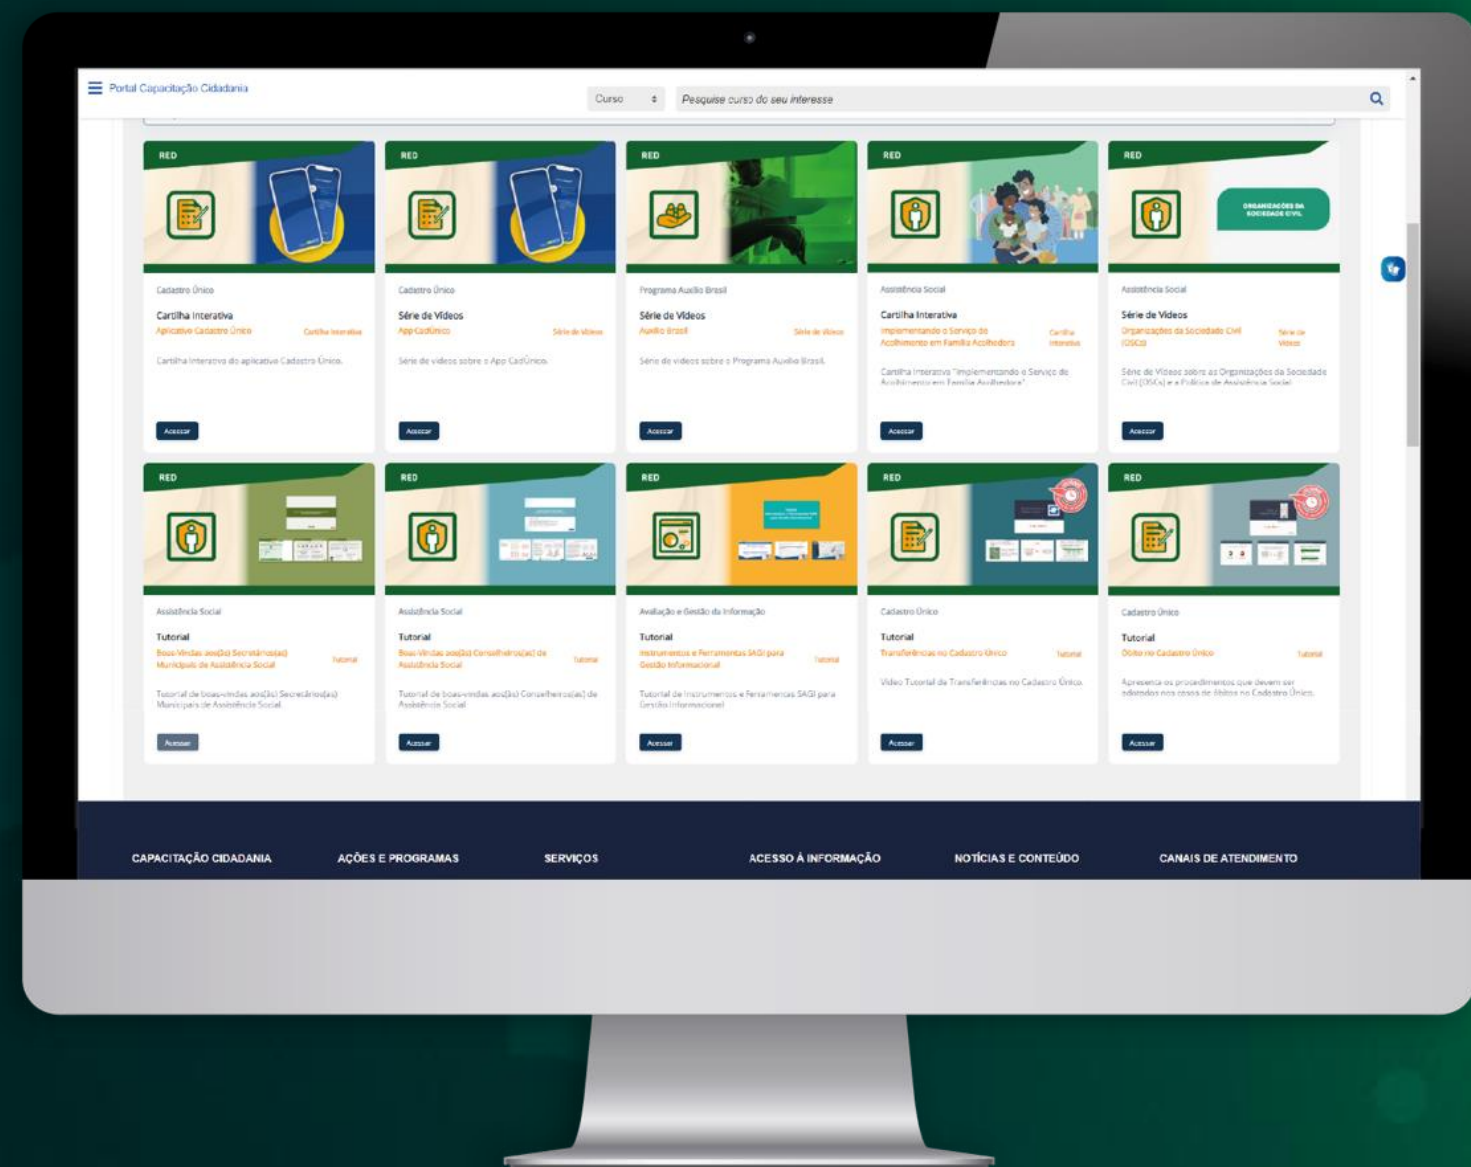

# Portal Capacitação Cidadania

Link: [ead.cidadania.gov.br](http://ead.cidadania.gov.br)

QR Code:

# Portal Capacitação Cidadania

- Computador e Mobile
- 47 cursos e 12 REDs